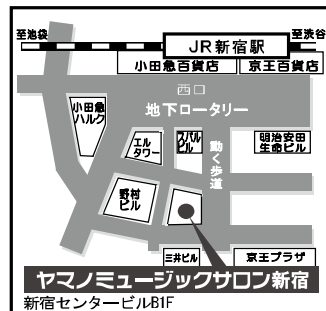

## ヤマノミュージックサロン新宿

〒163-0690 東京都新宿区西新宿1-25-1 新宿センタービル B1F  
(営業時間/平日11:30~21:30 土10:30~19:00 日10:30~18:00)

☎ 03-5909-2137

ホームページからも体験レッスン等  
をご予約いただけます

ヤマノミュージックサロン新宿

検索

携帯サイトは  
こちらから

JR新宿駅西口より(地下道を)徒歩5分  
東京メトロ丸ノ内線 西新宿駅 徒歩2分  
都営地下鉄大江戸線 都庁前駅 徒歩1分