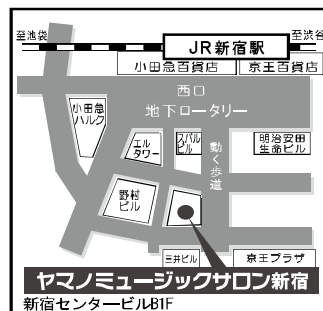

無料体験レッスンならびに見学受付中

この他にも多数コースをご用意しております。

~下記までお気軽にお問い合わせください~

ヤマノミュージックサロン新宿

〒163-0690 東京都新宿区西新宿1-25-1 新宿センタービル B1F
(営業時間/平日11:30~21:30 土10:30~19:00 日10:30~18:00)

☎ 03-5909-2137

ホームページからも体験レッスン等
をご予約いただけます

ヤマノミュージックサロン新宿

検索

携帯サイトは
こちらから

JR新宿駅西口より(地下道を)徒歩5分
東京メトロ丸ノ内線 西新宿駅 徒歩2分
都営地下鉄大江戸線 都庁前駅 徒歩1分