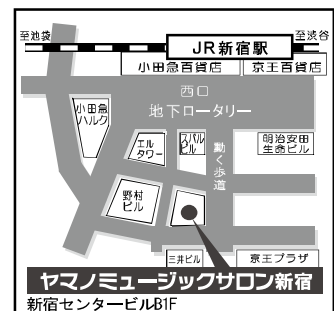

※レッスンはソプラノ管のオカリナを使用します。ご持参していただく方はソプラノ管をご用意ください。オカリナをお持ちでない方は当店でご購入いただけます。

無料体験レッスンならびに見学受付中

この他にも多数コースをご用意しております。

～下記までお気軽にお問い合わせください～

ヤマノミュージックサロン新宿

〒163-0690 東京都新宿区西新宿1-25-1 新宿センタービル B1F
(営業時間/平日11:30~21:30 土10:30~19:00 日10:30~18:00)

☎ 03-5909-2137

ホームページからも体験レッスン等
をご予約いただけます

ヤマノミュージックサロン新宿

検索

携帯サイトは
こちらから

JR新宿駅西口より(地下道を)徒歩5分
東京メトロ丸ノ内線 西新宿駅 徒歩2分
都営地下鉄大江戸線 都庁前駅 徒歩1分

大人のための音楽レッスン

オカリナ