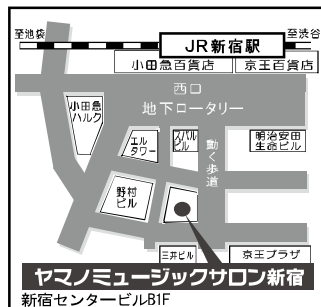

入会金：¥10,500(税込)⇒¥5,250(税込)

レッスンは基本的にオカリナをご持参していただいております
オカリナをお持ちでない方は当店でご購入いただけます

無料体験レッスンならびに見学受付中

この他にも多数コースをご用意しております。

～下記までお気軽にお問い合わせください～

ヤマノミュージックサロン新宿

〒163-0690 東京都新宿区西新宿1-25-1 新宿センタービル B1F
(営業時間／平日11:30~21:30 土10:30~19:00 日10:30~18:00)

☎ 03-5909-2137

ホームページからも体験レッスン等
をご予約いただけます

ヤマノミュージックサロン新宿

検索

携帯サイトは
こちらから

JR新宿駅西口より(地下道を)徒歩5分
東京メトロ丸ノ内線 西新宿駅 徒歩2分
都営地下鉄大江戸線 都庁前駅 徒歩1分