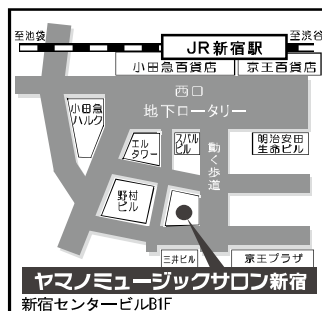

入会金：¥10,500(税込)⇒¥5,250(税込)

無料体験レッスンならびに見学受付中

この他にも多数コースをご用意しております。

～下記までお気軽にお問い合わせください～

ヤマノミュージックサロン新宿

〒163-0690 東京都新宿区西新宿1-25-1 新宿センタービル B1F
(営業時間/平日11:30~21:30 土10:30~19:00 日10:30~18:00)

☎ 03-5909-2137

ホームページからも体験レッスン等
をご予約いただけます

ヤマノミュージックサロン新宿

検索

携帯サイトは
こちらから

JR新宿駅西口より(地下道を)徒歩5分
東京メトロ丸の内線 西新宿駅 徒歩2分
都営地下鉄大江戸線 都庁前駅 徒歩1分