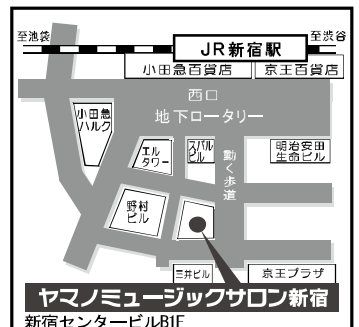

無料体験レッスンならびに見学受付中

この他にも多数コースをご用意しております。

～下記までお気軽にお問い合わせください～

ヤマノミュージックサロン新宿

〒163-0690 東京都新宿区西新宿1-25-1 新宿センタービル B1F
（営業時間／平日11:30～21:30 土10:30～19:00 日10:30～18:00）

☎ 03-5909-2137

ホームページからも体験レッスン等
をご予約いただけます

ヤマノミュージックサロン新宿

検索

携帯サイトは
こちらから

JR新宿駅西口より（地下道を）徒歩5分
東京メトロ丸ノ内線 西新宿駅 徒歩2分
都営地下鉄大江戸線 都庁前駅 徒歩1分