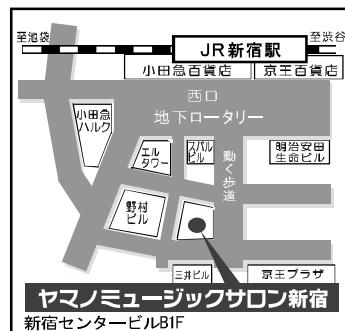

入会金半額キャンペーン実施中

入会金：¥10,500(税込)⇒¥5,250(税込)

無料体験レッスンならびに見学受付中

この他にも多数コースをご用意しております。

～下記までお気軽にお問い合わせください～

ヤマノミュージックサロン新宿

〒163-0690 東京都新宿区西新宿1-25-1 新宿センタービル B1F
(営業時間/平日11:30~21:30 土10:30~19:00 日10:30~18:00)

☎ 03-5909-2137

ホームページからも体験レッスン等
をご予約いただけます

ヤマノミュージックサロン新宿

検索

携帯サイトは
こちらから

JR新宿駅西口より(地下道を)徒歩5分
東京メトロ丸ノ内線 西新宿駅 徒歩2分
都営地下鉄大江戸線 都庁前駅 徒歩1分