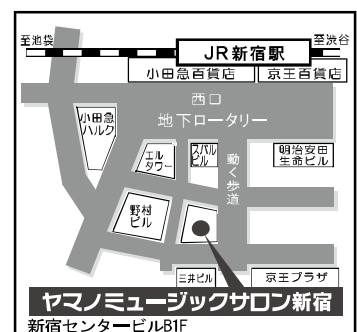

～下記までお気軽にお問い合わせください～

ヤマノミュージックサロン新宿

〒163-0690 東京都新宿区西新宿1-25-1 新宿センタービル B1F
(営業時間/平日11:30~21:30 土10:30~19:00 日10:30~18:00)

☎03-5909-2137

ホームページからも体験レッスン等
をご予約いただけます

ヤマノミュージックサロン新宿

検索

携帯サイトは
こちらから

JR新宿駅西口より(地下道を)徒歩5分
東京メトロ丸ノ内線 西新宿駅 徒歩2分
都営地下鉄大江戸線 都庁前駅 徒歩1分