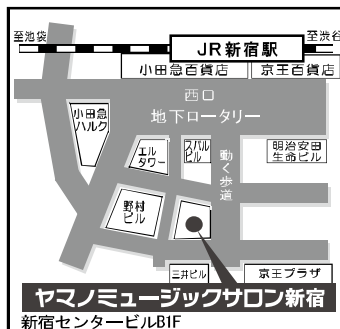

この他にも多数コースをご用意しております。

～下記までお気軽にお問い合わせください～

ヤマノミュージックサロン新宿

〒163-0690 東京都新宿区西新宿1-25-1 新宿センタービル B1F
(営業時間／平日11:30~21:30 土10:30~19:00 日10:30~18:00)

☎ 03-5909-2137

ホームページからも体験レッスン等
をご予約いただけます

ヤマノミュージックサロン新宿

検索

携帯サイトは
こちらから

JR新宿駅西口より(地下道を)徒歩5分
東京メトロ丸ノ内線 西新宿駅 徒歩2分
都営地下鉄大江戸線 都庁前駅 徒歩1分

銀座 山野楽器
SINCE 1892