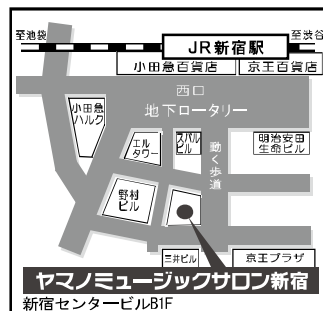

## ヤマノミュージックサロン新宿

〒163-0690 東京都新宿区西新宿1-25-1 新宿センタービル B1F  
(営業時間/平日11:30~21:30 土10:30~19:00 日10:30~18:00)

☎ 03-5909-2137

ホームページからも体験レッスン等  
をご予約いただけます

ヤマノミュージックサロン新宿

検索

携帯サイトは  
こちらから

JR新宿駅西口より(地下道を)徒歩5分  
東京メトロ丸ノ内線 西新宿駅 徒歩2分  
都営地下鉄大江戸線 都庁前駅 徒歩1分