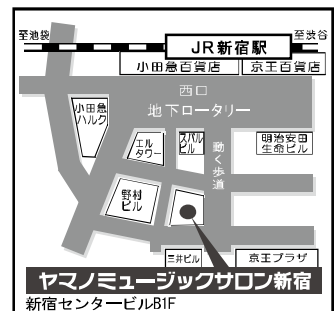

入会金半額キャンペーン実施中

入会金：¥10,500(税込)⇒¥5,250(税込)

無料体験レッスンならびに見学受付中

この他にも多数コースをご用意しております。

～下記までお気軽にお問い合わせください～

ヤマノミュージックサロン新宿

〒163-0690 東京都新宿区西新宿1-25-1 新宿センタービル B1F
(営業時間/平日11:30~21:30 土10:30~19:00 日10:30~18:00)

☎ 03-5909-2137

ホームページからも体験レッスン等
をご予約いただけます

ヤマノミュージックサロン新宿

検索

携帯サイトは
こちらから

JR新宿駅西口より(地下道を)徒歩5分
東京メトロ丸ノ内線 西新宿駅 徒歩2分
都営地下鉄大江戸線 都庁前駅 徒歩1分