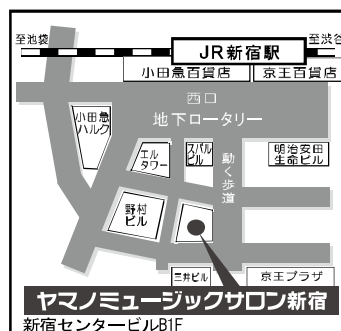

この他にも多数コースをご用意しております。

～下記までお気軽にお問い合わせください～

ヤマノミュージックサロン新宿

〒163-0690 東京都新宿区西新宿1-25-1 新宿センタービル B1F
(営業時間/平日11:30~21:30 土10:30~19:00 日10:30~18:00)

☎ 03-5909-2137

ホームページからも体験レッスン等
ご予約いただけます

ヤマノミュージックサロン新宿

検索

携帯サイトは
こちらから

JR新宿駅西口より(地下道を)徒歩5分
東京メトロ丸ノ内線 西新宿駅 徒歩2分
都営地下鉄大江戸線 都庁前駅 徒歩1分

大人のための音楽レッスン

ドラム

目指せカッコいいドラムソロ

前から一度叩いてみたかったという方や、始めてみたけどなかなか上達しないという方。正しいフォーム、基本的なテクニックを身につけながら、自然に高度でダイナミックなドラミングがマスター出来ます。

【講師紹介】

小松 誠司講師