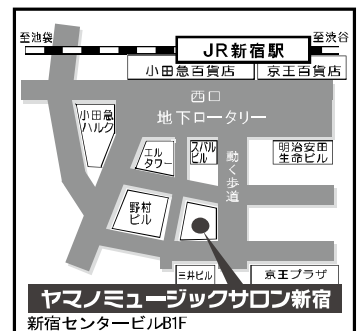

大西 彩子 講師

〔月・火曜日〕

石川 理史 講師

〔木曜日〕

森重 麻衣子 講師

〔土曜日〕

無料体験レッスンならびに見学受付中

この他にも多数コースをご用意しております。

～下記までお気軽にお問い合わせください～

ヤマノミュージックサロン新宿

〒163-0690 東京都新宿区西新宿1-25-1 新宿センタービル B1F
(営業時間/平日11:30~21:30 土10:30~19:00 日10:30~18:00)

☎ 03-5909-2137

ホームページからも体験レッスン等
をご予約いただけます

ヤマノミュージックサロン新宿

検索

携帯サイトは
こちらから

JR新宿駅西口より(地下道を)徒歩5分
東京メトロ丸ノ内線 西新宿駅 徒歩2分
都営地下鉄大江戸線 都庁前駅 徒歩1分