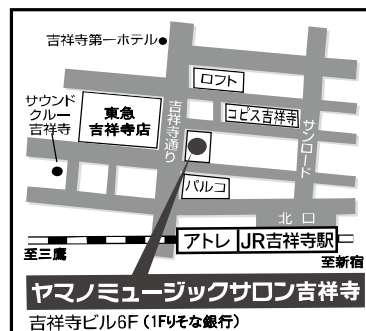

## ヤマノミュージックサロン吉祥寺

〒180-0004 東京都武蔵野市吉祥寺本町1-8-10 吉祥寺ビル 6F  
(営業時間/11:00~21:30)

☎0422-20-3577

ホームページからも体験レッスン等  
をご予約いただけます

ヤマノミュージックサロン吉祥寺

検索

携帯サイトは  
こちらから

JR吉祥寺駅北口より徒歩3分  
東急吉祥寺店前