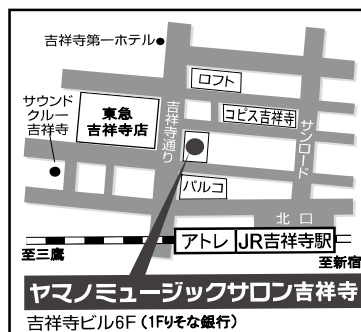

無料体験レッスン受付中(事前にご予約下さい)

他にも多数のコースをご用意しております。

～下記までお気軽にお問い合わせください～

ヤマノミュージックサロン吉祥寺

〒180-0004 東京都武蔵野市吉祥寺本町1-8-10 吉祥寺ビル 6F
(営業時間/11:00~21:30)

☎0422-20-3577

ホームページからも体験レッスン等
をご予約いただけます

ヤマノミュージックサロン吉祥寺

検索

携帯サイトは
こちらから

JR吉祥寺駅北口より徒歩3分
東急吉祥寺店前