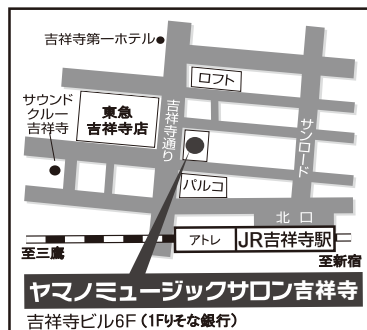

無料体験レッスン受付中(事前にご予約下さい)

日本最大級の音楽教室 他にも多数のコースをご用意しております。

～下記までお気軽にお問い合わせください～

ヤマノミュージックサロン吉祥寺

〒180-0004 東京都武蔵野市吉祥寺本町1-8-10 吉祥寺ビル 6F
(営業時間/11:00~21:30)

☎0422-20-3577

ホームページからも体験レッスン等
をご予約いただけます

ヤマノミュージックサロン吉祥寺

検索

携帯サイトは
こちらから

JR吉祥寺駅北口より徒歩3分
東急吉祥寺店前

銀座 山野楽器
SINCE 1892