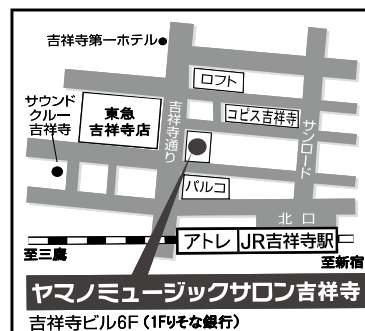

他にも多数のコースをご用意しております。

～下記までお気軽にお問い合わせください～

ヤマノミュージックサロン吉祥寺

〒180-0004 東京都武蔵野市吉祥寺本町1-8-10 吉祥寺ビル 6F
(営業時間/11:00~21:30)

☎0422-20-3577

ホームページからも体験レッスン等
をご予約いただけます

ヤマノミュージックサロン吉祥寺

検索

携帯サイトは
こちらから

JR吉祥寺駅北口より徒歩3分
東急吉祥寺駅前

子供から大人まで
楽しめる
音楽レッスン

心に響く、魂の叫び。
心の底から歌えば、気分も爽快。

お昼のゴスペル

ヤマハ大人の音楽レッスン

全く初めての方でも楽しくレッスン
できるカリキュラムをご用意。
大勢の仲間と気持ちよくハモれば、
心も体もリフレッシュできること
間違いなし!

〔レッスン曲〕