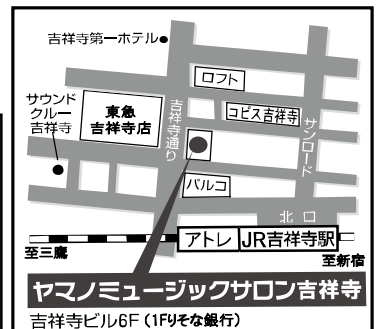

無料体験レッスン受付中(事前にご予約下さい)

他にも多数のコースをご用意しております。

～下記までお気軽にお問い合わせください～

ヤマノミュージックサロン吉祥寺

〒180-0004 東京都武蔵野市吉祥寺本町1-8-10 吉祥寺ビル 6F
(営業時間/11:00～21:30)

☎0422-20-3577

ホームページからも体験レッスン等
をご予約いただけます

ヤマノミュージックサロン吉祥寺

検索

携帯サイトは
こちらから

JR吉祥寺駅北口より徒歩3分
東急吉祥寺駅前