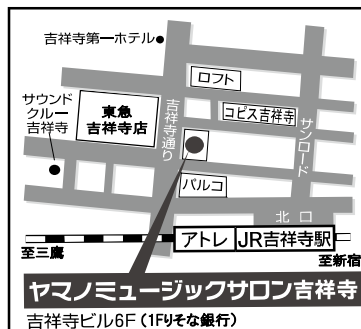

無料体験レッスン受付中(事前にご予約下さい)

他にも多数のコースをご用意しております。

~下記までお気軽にお問い合わせください~

ヤマノミュージックサロン吉祥寺

〒180-0004 東京都武蔵野市吉祥寺本町1-8-10 吉祥寺ビル 6F  
(営業時間/11:00~21:30)

☎ 0422-20-3577

ホームページからも体験レッスン等  
をご予約いただけます

ヤマノミュージックサロン吉祥寺

検索

携帯サイトは  
こちらから

JR吉祥寺駅北口より徒歩3分  
東急吉祥寺店前