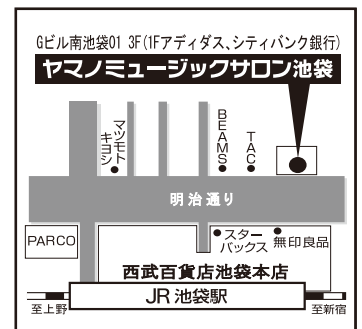

レッスン日	: 水・土曜日
定員	: 21名
レッスン回数	: 月2回
レッスン時間	: グループ 60分
月謝	: ¥5,250 (税込・施設費含)
入会金	: 入会金半額キャンペーン実施中 ¥10,500(税込) ⇒ ¥5,250(税込)

無料体験レッスンならびに見学受付中

他にも多数のコースをご用意しております。

～下記までお気軽にお問い合わせください～

ヤマノミュージックサロン 池袋

〒171-0022 東京都豊島区南池袋1-19-5 Gビル南池袋01 3F
(営業時間/月～土10:30～21:30 日10:30～18:30)

☎03-3980-3003

ホームページからも体験レッスン等
ご予約いただけます

ヤマノミュージックサロン池袋

検索

携帯サイトは
こちらから

JR池袋駅 東口より徒歩3分