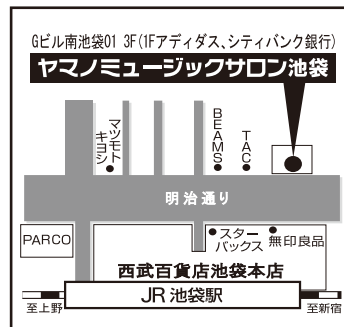

無料体験レッスンならびに見学受付中

他にも多数のコースをご用意しております。

～下記までお気軽にお問い合わせください～

ヤマノミュージックサロン 池袋

〒171-0022 東京都豊島区南池袋1-19-5 Gビル南池袋01 3F

(営業時間/月～土10:30～21:30 日10:30～18:30)

☎03-3980-3003

ホームページからも体験レッスン等
をご予約いただけます

ヤマノミュージックサロン池袋

検索

携帯サイトは
こちらから

JR池袋駅 東口より徒歩3分

大人のための音楽レッスン

ウクレレ

小さくてかわいいウクレレマスターしてみませんか!!
どこでも演奏できる楽器です!

ハワイアンから、ジャズ、ポップスまで楽しみながらマスターできます。初心者の方でも大丈夫。ウクレレの構え方から音の出し方、コードの押さえ方など基本をマスターしながら色々な曲にもチャレンジしていきます。ウクレレのソロ演奏も夢ではありません。是非一緒にLet's Try!!