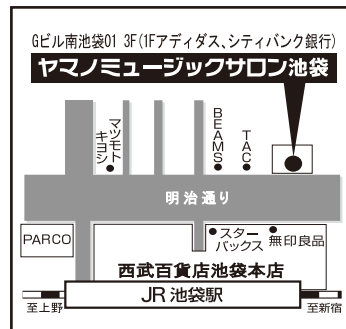

JR池袋駅 東口より徒歩3分

銀座 山野楽器
SINCE 1892