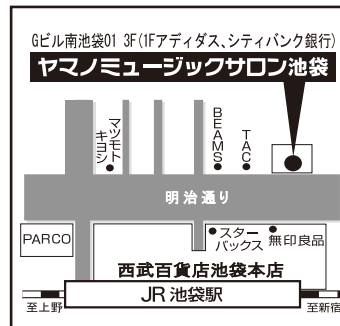

無料体験レッスンならびに見学受付中

他にも多数のコースをご用意しております。

～下記までお気軽にお問い合わせください～

ヤマノミュージックサロン 池袋

〒171-0022 東京都豊島区南池袋1-19-5 Gビル南池袋01 3F
(営業時間/月～土10:30～21:30 日10:30～18:30)

☎ **03-3980-3003**

ホームページからも体験レッスン等
ご予約いただけます

ヤマノミュージックサロン池袋

検索

携帯サイトは
こちらから

JR池袋駅 東口より徒歩3分