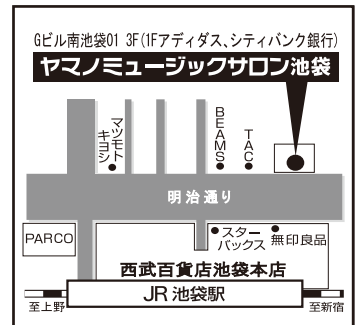

JR池袋駅 東口より徒歩3分

銀座 **山野楽器**
SINCE 1892