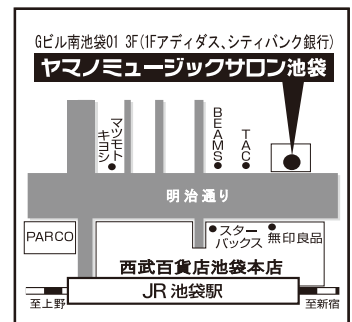

無料体験レッスンならびに見学受付中

他にも多数のコースをご用意しております。

～下記までお気軽にお問い合わせください～

ヤマノミュージックサロン 池袋

〒171-0022 東京都豊島区南池袋1-19-5 Gビル南池袋01 3F

(営業時間/月～土 10:30～21:30 日 10:30～18:30)

☎ 03-3980-3003

ホームページからも体験レッスン等
をご予約いただけます

ヤマノミュージックサロン池袋

検索

携帯サイトは
こちらから

JR池袋駅 東口より徒歩3分

銀座 **山野楽器**
SINCE 1892