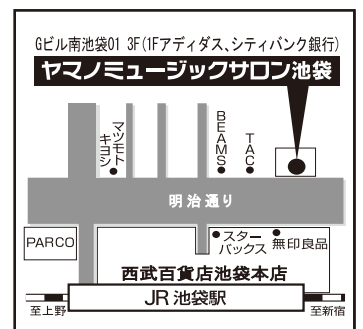

大塚 幸穂 講師
〔金曜日〕

レッスン日：月・火・金曜日

レッスン回数：月3回

レッスン時間：個人 30分

月謝：【初級】¥12,600

(税込・施設費含)

【中級】¥13,650

【上級】¥14,700

入会金半額キャンペーン実施中

入会金：¥10,500(税込)⇒¥5,250(税込)

無料体験レッスンならびに見学受付中

他にも多数のコースをご用意しております。

～下記までお気軽にお問い合わせください～

ヤマノミュージックサロン池袋

〒171-0022 東京都豊島区南池袋1-19-5 Gビル南池袋01 3F
(営業時間／月～土10:30～21:30 日10:30～18:30)

☎03-3980-3003

ホームページからも体験レッスン等
をご予約いただけます

ヤマノミュージックサロン池袋

検索

携帯サイトは
こちらから

JR池袋駅 東口より徒歩3分

銀座 **山野楽器**
SINCE 1892