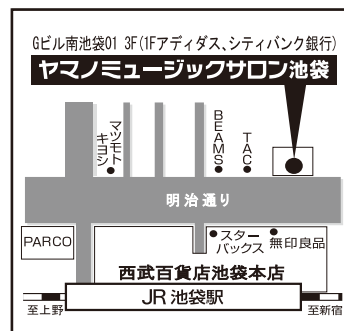

## ヤマノミュージックサロン 池袋

〒171-0022 東京都豊島区南池袋1-19-5 Gビル南池袋01 3F  
(営業時間)月~土10:30~21:30 日10:30~18:30

☎03-3980-3003

ホームページからも体験レッスン等  
をご予約いただけます

ヤマノミュージックサロン池袋

検索

携帯サイトは  
こちらから

JR池袋駅 東口より徒歩3分