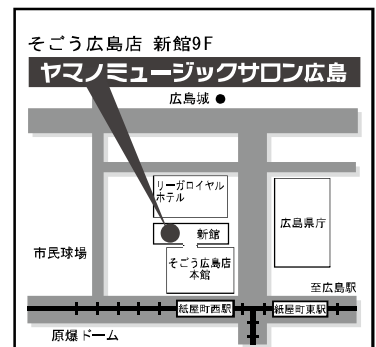

※詳しくは、別紙のパンフレットを、ご下さい。

～下記までお気軽にお問い合わせください～

ヤマノミュージックサロン 広島

山野楽器そごう広島店内

〒730-8501 広島県広島市中区基町6-27 そごう広島店新館 9F
(営業時間/10:00~21:00)

☎ 082-511-8624

ホームページからも体験レッスン等
をご予約いただけます

ヤマノミュージックサロン 広島

検索

携帯サイト
はQRコードから

そごう広島店 新館9F
ヤマノミュージックサロン広島
広島城

リーガロイヤルホテル
新館
そごう広島店
本館
市民球場
原爆ドーム
広島県庁
至広島駅
紙屋町西駅
紙屋町東駅

●アストラムライン「県庁前」駅前
●バス「広島バスセンター」または「紙屋町」駅前
●市内電車「紙屋町西」駅前