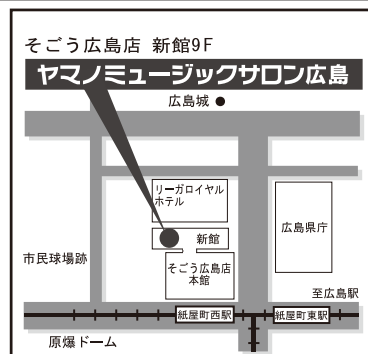

個人 ¥12,075

入会金半額キャンペーン実施中

入会金: ¥10,500(税込) ⇒ ¥5,250(税込)

無料体験レッスン受付中

～下記までお気軽にお問い合わせください～

ヤマノミュージックサロン広島

山野楽器そごう広島店内

〒730-8501 広島県広島市中区基町6-27 そごう広島店新館 9F
(営業時間/10:00~21:00)

☎ 082-511-8624

ホームページからも体験レッスン等
ご予約いただけます

ヤマノミュージックサロン広島

検索

携帯サイト
はQRコードから

- アストラムライン「県庁前」駅前
- バス「広島バスセンター」または「紙屋町」駅前
- 市内電車「紙屋町西」駅前

銀座 山野楽器
SINCE 1892