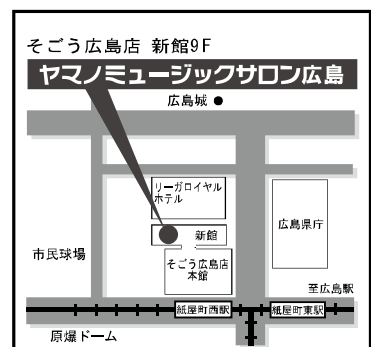

入会金：¥10,500(税込)⇒¥5,250(税込)

無料体験レッスン受付中

~下記までお気軽にお問い合わせください~

ヤマノミュージックサロン広島

山野楽器そごう広島店内

〒730-8501 広島県広島市中区基町6-27 そごう広島店新館 9F
(営業時間/10:00~21:00)

☎082-511-8624

ホームページからも体験レッスン等
をご予約いただけます

ヤマノミュージックサロン広島

検索

携帯サイト
はQRコードから

そごう広島店 新館9F

ヤマノミュージックサロン広島

広島城

市民球場

リーガロイヤルホテル