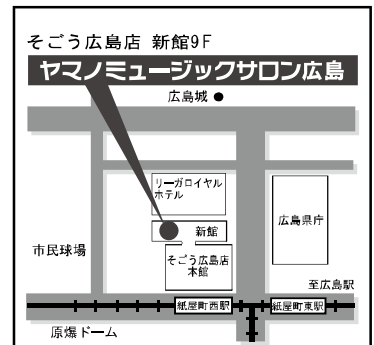

ヤマノミュージックサロン広島

山野楽器そごう広島店内

〒730-8501 広島県広島市中区基町6-27 そごう広島店新館 9F
(営業時間/10:00~21:00)

☎082-511-8624

ホームページからも体験レッスン等
をご予約いただけます

ヤマノミュージックサロン広島

検索

携帯サイト
はQRコードから