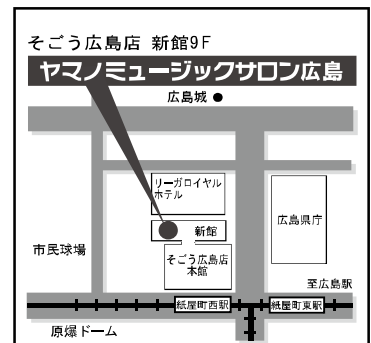

【上級】 ¥14,700

入会金半額キャンペーン実施中

入会金：¥10,500(税込)⇒¥5,250(税込)

無料体験レッスン受付中

～下記までお気軽にお問い合わせください～

ヤマノミュージックサロン広島

山野楽器そごう広島店内

〒730-8501 広島県広島市中区基町6-27 そごう広島店新館 9F
(営業時間/10:00~21:00)

☎ 082-511-8624

ホームページからも体験レッスン等
をご予約いただけます

ヤマノミュージックサロン広島

検索

携帯サイト
はQRコードから

- アストラムライン「県庁前」駅前
- バス「広島バスセンター」または「紙屋町」駅前
- 市内電車「紙屋町西」駅前