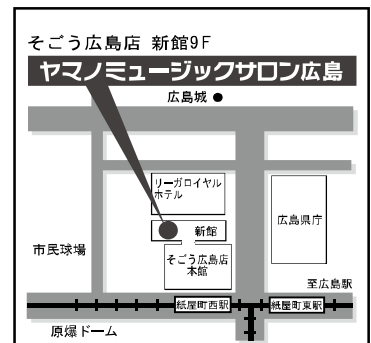

入会金：¥10,500(税込)⇒¥5,250(税込)

無料体験レッスン受付中

～下記までお気軽にお問い合わせください～

ヤマノミュージックサロン 広島

山野楽器そごう広島店内

〒730-8501 広島県広島市中区基町6-27 そごう広島店新館 9F
(営業時間/10:00~21:00)

☎ 082-511-8624

ホームページからも体験レッスン等
をご予約いただけます

ヤマノミュージックサロン 広島

検索

携帯サイト
はQRコードから

そごう広島店 新館9F
ヤマノミュージックサロン 広島

広島城

市民球場

原爆ドーム

紙屋町西駅