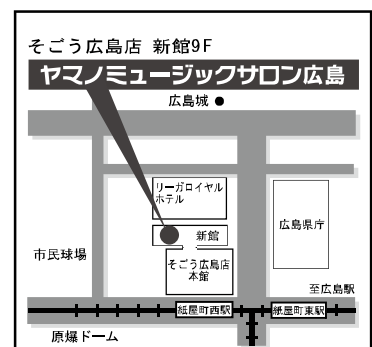

ヤマノミュージックサロン広島

山野楽器そごう広島店内

〒730-8501 広島県広島市中区基町6-27 そごう広島店新館 9F
(営業時間/10:00～21:00)

☎082-511-8624

ホームページからも体験レッスン等
をご予約いただけます

ヤマノミュージックサロン広島

検索

携帯サイト
はQRコードから