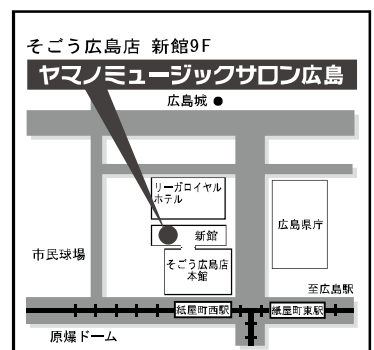

### ヤマノミュージックサロン広島

山野楽器そごう広島店内

〒730-8501 広島県広島市中区基町6-27 そごう広島店新館 9F  
(営業時間/10:00～21:00)

☎082-511-8624

ホームページからも体験レッスン等  
をご予約いただけます

ヤマノミュージックサロン広島

検索

携帯サイト  
はQRコードから

そごう広島店 新館9F  
ヤマノミュージックサロン広島  
広島城・

リーガロイヤルホテル  
新館  
そごう広島店  
本館  
市民球場  
広島県庁  
至広島駅  
原爆ドーム  
紙屋町西駅  
紙屋町東駅

●アストラムライン「県庁前」駅前  
●バス「広島バスセンター」または「紙屋町」駅前  
●市内電車「紙屋町西」駅前