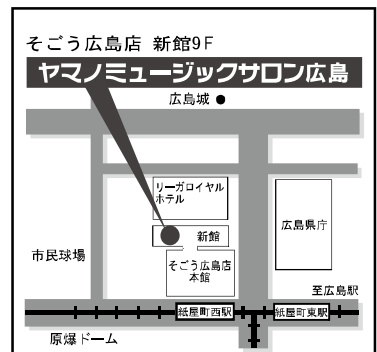

## ヤマノミュージックサロン広島

山野楽器そごう広島店内

〒730-8501 広島県広島市中区基町6-27 そごう広島店新館 9F  
(営業時間/10:00~21:00)

☎ 082-511-8624

ホームページからも体験レッスン等  
をご予約いただけます

ヤマノミュージックサロン広島

検索

携帯サイト  
はQRコードから

そごう広島店 新館9F

ヤマノミュージックサロン広島

広島城

- アストラムライン「県庁前」駅前
- バス「広島バスセンター」または「紙屋町」駅前
- 市内電車「紙屋町西」駅前

銀座 山野楽器 SINCE 1892