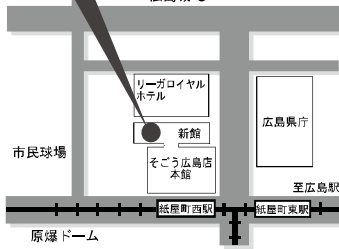

## ヤマノミュージックサロン広島

山野楽器そごう広島店内

〒730-8501 広島県広島市中区基町6-27 そごう広島店新館 9F  
(営業時間/10:00~21:00)

☎ 082-511-8624

ホームページからも体験レッスン等  
をご予約いただけます

ヤマノミュージックサロン広島

検索

携帯サイト  
はQRコードから

そごう広島店 新館9F

ヤマノミュージックサロン広島

広島城

- アストラムライン「県庁前」駅前
- バス「広島バスセンター」または「紙屋町」駅前
- 市内電車「紙屋町西」駅前

銀座 山野楽器 SINCE 1892