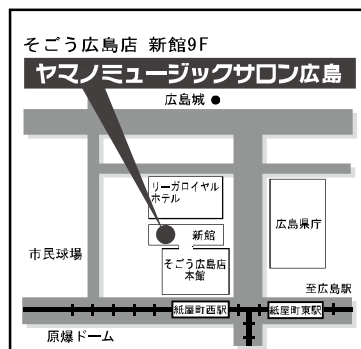

## ヤマノミュージックサロン 広島

山野楽器そごう広島店内

〒730-8501 広島県広島市中区基町6-27 そごう広島店新館 9F  
(営業時間/10:00~21:00)

☎ 082-511-8624

ホームページからも体験レッスン等  
をご予約いただけます

ヤマノミュージックサロン 広島

検索

携帯サイト  
はQRコードから