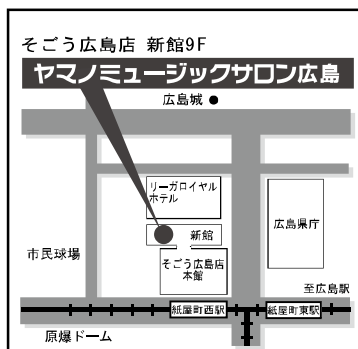

## ヤマノミュージックサロン 広島

山野楽器そごう広島店内

〒730-8501 広島県広島市中区基町6-27 そごう広島店新館 9F  
(営業時間/10:00~21:00)

☎ 082-511-8624

ホームページからも体験レッスン等  
をご予約いただけます

ヤマノミュージックサロン 広島

検索

- アストラムライン「県庁前」駅前
- バス「広島バスセンター」または「紙屋町」駅前
- 市内電車「紙屋町西」駅前