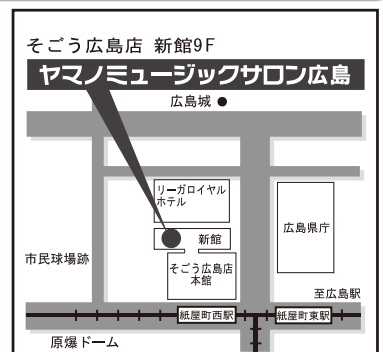

☎ 082-511-8624

ホームページからも体験レッスン等
をご予約いただけます

ヤマノミュージックサロン 広島

検索

携帯サイト
はQRコードから

そごう広島店 新館9F
ヤマノミュージックサロン 広島

●アストラムライン「県庁前」駅前
●バス「広島バスセンター」または「紙屋町」駅前
●市内電車「紙屋町西」駅前

銀座 山野楽器 since 1892