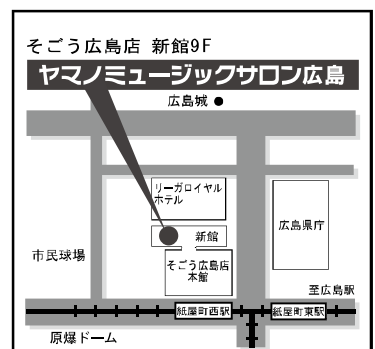

## ヤマノミュージックサロン 広島

山野楽器そごう広島店内

〒730-8501 広島県広島市中区基町6-27 そごう広島店新館 9F  
(営業時間/10:00~21:00)

☎ 082-511-8624

ホームページからも体験レッスン等  
をご予約いただけます

ヤマノミュージックサロン 広島

検索

携帯サイト  
はQRコードから

そごう広島店 新館9F  
ヤマノミュージックサロン 広島

●アストラムライン「県庁前」駅前  
●バス「広島バスセンター」または「紙屋町」駅前  
●市内電車「紙屋町西」駅前