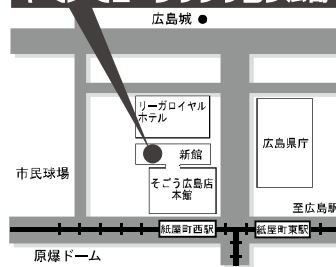

## ヤマノミュージックサロン 広島

山野楽器そごう広島店内

〒730-8501 広島県広島市中区基町6-27 そごう広島店新館 9F  
(営業時間/10:00~21:00)

☎ 082-511-8624

ホームページからも体験レッスン等  
をご予約いただけます

ヤマノミュージックサロン 広島

検索

携帯サイト  
はQRコードから

そごう広島店 新館9F  
ヤマノミュージックサロン 広島

●アストラムライン「県庁前」駅前  
●バス「広島バスセンター」または「紙屋町」駅前  
●市内電車「紙屋町西」駅前