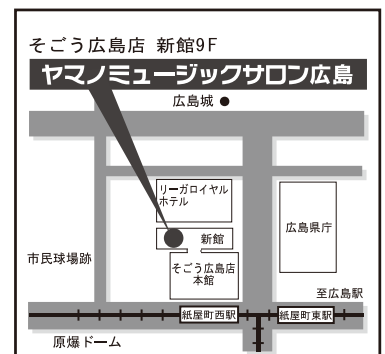

～下記までお気軽にお問い合わせください～

ヤマノミュージックサロン広島

山野楽器そごう広島店内

〒730-8501 広島県広島市中区基町6-27 そごう広島店新館 9F
(営業時間/10:00~21:00)

☎ 082-511-8624

ホームページからも体験レッスン等
をご予約いただけます

ヤマノミュージックサロン広島

検索

- アストラムライン「県庁前」駅前
- バス「広島バスセンター」または「紙屋町」駅前
- 市内電車「紙屋町西」駅前