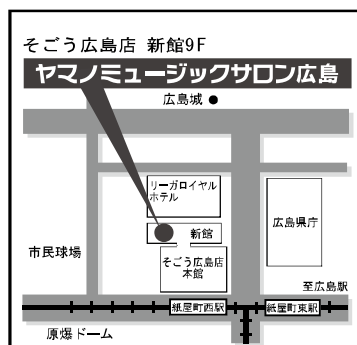

## ヤマノミュージックサロン広島

山野楽器そごう広島店内

〒730-8501 広島県広島市中区基町6-27 そごう広島店新館 9F  
(営業時間/10:00~21:00)

☎ 082-511-8624

ホームページからも体験レッスン等  
をご予約いただけます

ヤマノミュージックサロン広島

検索

携帯サイト  
はQRコードから

そごう広島店 新館9F  
ヤマノミュージックサロン広島  
広島城

リーガロイヤルホテル  
新館  
そごう広島店  
本館  
市民球場  
原畑ドーム  
至広島駅  
紙屋町西駅  
紙屋町東駅

●アストラムライン「県庁前」駅前  
●バス「広島バスセンター」または「紙屋町」駅前  
●市内電車「紙屋町西」駅前

銀座 山野楽器  
SINCE 1892