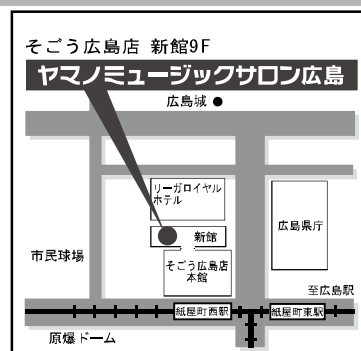

入会金半額キャンペーン実施中

入会金：¥10,500(税込)⇒¥5,250(税込)

無料体験レッスン受付中

インターネットを使って予習・復習ができる
オンライントレーニング 受付中! 月額525円(税込)
※詳しくは、別紙のパンフレットを、ご購入下さい。

～下記までお気軽にお問い合わせください～

ヤマノミュージックサロン 広島

山野楽器そごう広島店内

〒730-8501 広島県広島市中区基町6-27 そごう広島店新館 9F
(営業時間/10:00~21:00)

☎ 082-511-8624

ホームページからも体験レッスン等
をご予約いただけます

ヤマノミュージックサロン 広島

検索

- アストラムライン「県庁前」駅前
- バス「広島バスセンター」または「紙屋町」駅前
- 市内電車「紙屋町西」駅前

銀座 山野楽器
since 1892