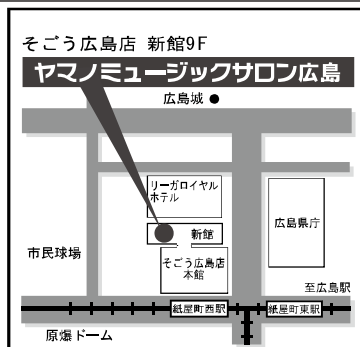

### ヤマノミュージックサロン 広島

山野楽器そごう広島店内

〒730-8501 広島県広島市中区基町6-27 そごう広島店新館 9F  
(営業時間/10:00~21:00)

☎ 082-511-8624

ホームページからも体験レッスン等  
ご予約いただけます

ヤマノミュージックサロン 広島

検索

- アストラムライン「県庁前」駅前
- バス「広島バスセンター」または「紙屋町」駅前
- 市内電車「紙屋町西」駅前