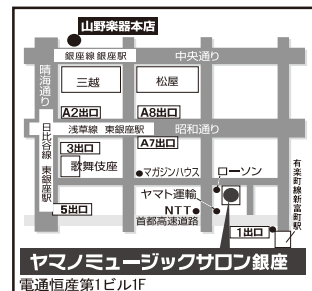

## ヤマノミュージックサロン銀座

〒104-0061 東京都中央区銀座2-16-7 電通恒産第一ビル 1F

(営業時間/平日 AM10:30~PM9:30 土曜日 AM10:30~PM8:00 日曜日 AM10:30~PM5:00)

☎ **03-3543-7011**

音楽始めるなら ヤマノミュージックサロン銀座

検索

携帯サイトは  
こちらから

ヤマノミュージックサロン銀座  
電通恒産第一ビル1F