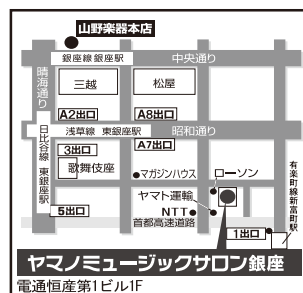

入会金：¥10,500(税込)⇒¥5,250(税込)

無料体験レッスンならびに見学受付中

他にも多数のコースをご用意しております。

～下記までお気軽にお問い合わせください～

ヤマノミュージックサロン銀座

〒104-0061 東京都中央区銀座2-16-7 電通恒産第一ビル 1F

(営業時間/平日 AM10:30~PM9:30 土曜日 AM10:30~PM8:00 日曜日 AM10:30~PM5:00)

☎03-3543-7011

音楽始めるなら ヤマノミュージックサロン銀座

検索

携帯サイトは
こちらから

ヤマノミュージックサロン銀座
電通恒産第1ビル1F

東京メトロ日比谷線・都営浅草線
東銀座駅より徒歩4分
東京メトロ有楽町線 新富町駅より徒歩4分