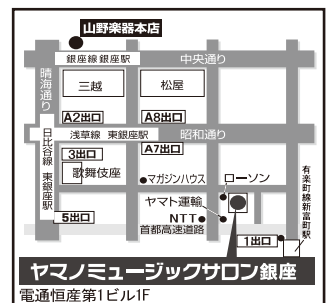

他にも多数のコースをご用意しております。

～下記までお気軽にお問い合わせください～

ヤマノミュージックサロン銀座

〒104-0061 東京都中央区銀座2-16-7 電通恒産第一ビル 1F

(営業時間/平日 AM10:30~PM9:30 土曜日 AM10:30~PM8:00 日曜日 AM10:30~PM5:00)

☎ 03-3543-7011

音楽始めるなら ヤマノミュージックサロン銀座

検索

携帯サイトは
こちらから

ヤマノミュージックサロン銀座
電通恒産第1ビル1F

東京メトロ日比谷線・都営浅草線
東銀座駅より徒歩4分
東京メトロ有楽町線 新富町駅より徒歩4分