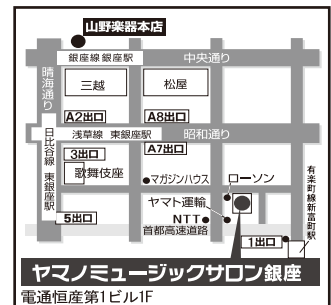

無料体験レッスンならびに見学受付中

他にも多数のコースをご用意しております。

～下記までお気軽にお問い合わせください～

ヤマノミュージックサロン銀座

〒104-0061 東京都中央区銀座2-16-7 電通恒産第一ビル 1F

(営業時間/平日 AM10:30~PM9:30 土曜日 AM10:30~PM8:00 日曜日 AM10:30~PM5:00)

☎03-3543-7011

音楽始めるなら ヤマノミュージックサロン銀座

検索

携帯サイトは
こちらから

ヤマノミュージックサロン銀座
電通恒産第1ビル1F

東京メトロ日比谷線・都営浅草線
東銀座駅より徒歩4分
東京メトロ有楽町線 新富町駅より徒歩4分