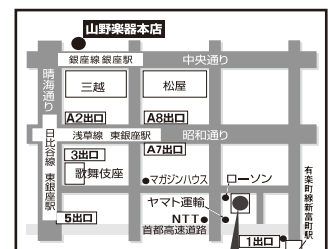

他にも多数のコースをご用意しております。

～下記までお気軽にお問い合わせください～

ヤマノミュージックサロン銀座

〒104-0061 東京都中央区銀座2-16-7 電通恒産第一ビル 1F

(営業時間/平日 AM10:30~PM9:30 土曜日 AM10:30~PM8:00 日曜日 AM10:30~PM5:00)

☎03-3543-7011

音楽始めるなら ヤマノミュージックサロン銀座

検索

携帯サイトは
こちらから

ヤマノミュージックサロン銀座
電通恒産第1ビル1F

東京メトロ日比谷線・都営浅草線
東銀座駅より徒歩4分
東京メトロ有楽町線 新富町駅より徒歩4分

銀座 **山野楽器**
since 1892