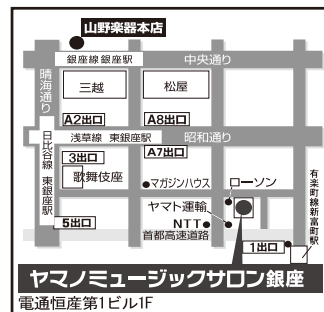

ヤマノミュージックサロン銀座

〒104-0061 東京都中央区銀座2-16-7 電通恒産第一ビル 1F

(営業時間／平日 AM10:30～PM9:30 土曜日 AM10:30～PM8:00 日曜日 AM10:30～PM5:00)

☎ 03-3543-7011

音楽始めるなら

携帯サイトは
こちらから

ヤマノミュージックサロン銀座
電通恒産第1ビル1F

東京メトロ日比谷線・都営浅草線
東銀座駅より徒歩4分
東京メトロ有楽町線 新富町駅より徒歩4分