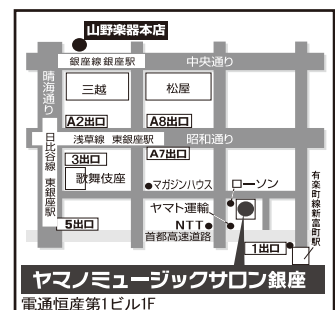

東京メトロ日比谷線・都営浅草線
東銀座駅より徒歩4分
東京メトロ有楽町線 新富町駅より徒歩4分