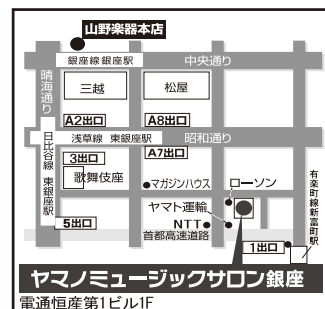

入会金半額キャンペーン実施中

入会金：¥10,500(税込)⇒¥5,250(税込)

※ヤマノミュージックサロン会員につきましては入会金・施設費は免除となります。

無料体験レッスンならびに見学受付中

他にも多数のコースをご用意しております。

～下記までお気軽にお問い合わせください～

ヤマノミュージックサロン銀座

〒104-0061 東京都中央区銀座2-16-7 電通恒産第一ビル 1F

(営業時間/平日 AM10:30~PM9:30 土曜日 AM10:30~PM8:00 日曜日 AM10:30~PM5:00)

☎03-3543-7011

音楽始めるなら ヤマノミュージックサロン銀座

検索

携帯サイトは
こちらから

ヤマノミュージックサロン銀座
電通恒産第1ビル1F

東京メトロ日比谷線・都営浅草線
東銀座駅より徒歩4分
東京メトロ有楽町線 新富町駅より徒歩4分

大人のための音楽レッスン