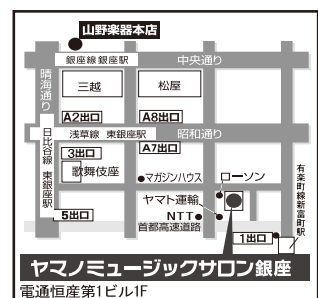

大人のための音楽レッスン

大人のチェロ

ヤマハ大人の音楽レッスン

落ち着いた音色が人々に安らぎを与える

落ち着いた音色で人気のあるチェロに一度チャレンジしてみてもいい？今、空前のブームを呼んでいるチェロ。全く初めての方でも気軽に楽しくレッスン。グループレッスンならではのカリキュラムでアンサンブルも夢じゃありません。目指すは憧れのヨーヨー・マ？

レッスン日：火・水曜日

レッスン回数：月3回

レッスン時間：グループ 60分 / 個人 30分

月謝：① グループ¥ 9,975 / 個人¥12,075

(税込・施設費含)

② グループ¥11,025 / 個人¥13,125

③ グループ¥12,075 / 個人¥14,175

入会金半額キャンペーン実施中

入会金：¥10,500(税込)⇒¥5,250(税込)

無料体験レッスンならびに見学受付中

他にも多数のコースをご用意しております。

～下記までお気軽にお問い合わせください～

ヤマノミュージックサロン銀座

〒104-0061 東京都中央区銀座2-16-7 電通恒産第一ビル 1F

(営業時間/平日 AM10:30~PM9:30 土曜日 AM10:30~PM8:00 日曜日 AM10:30~PM5:00)

☎03-3543-7011

音楽始めるなら

ヤマノミュージックサロン銀座

検索

携帯サイトは
こちらから

東京メトロ日比谷線・都営浅草線
東銀座駅より徒歩4分
東京メトロ有楽町線 新富町駅より徒歩4分

銀座 山野楽器
SINCE 1892