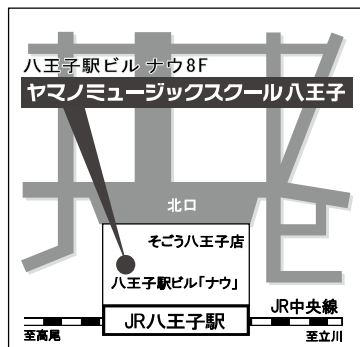

## ヤマノミュージックスクール 八王子

山野楽器八王子駅ビル店内

〒192-8511 東京都八王子市旭町1-1 八王子駅ビル NOW 8F  
(営業時間/AM10:00~PM9:00)

# ☎042-626-1399

音楽始めるなら

ヤマノミュージックスクール八王子

検索

携帯サイト  
はQRコードから

JR八王子駅 北口より直結

大人のための  
音楽レッスン

音楽は初めてという方も  
ちょっと経験してたという方も気楽に楽しめる