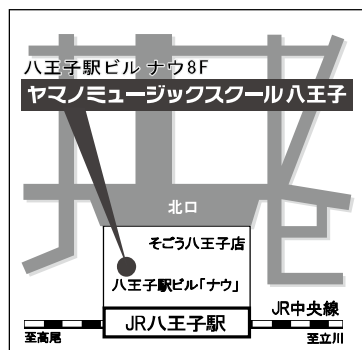

レッスン相談、講師面談受付中！

～下記までお気軽にお問い合わせください～

ヤマノミュージックスクール八王子

王子駅ビル店内

〒192-8511 東京都八王子市旭町1-1 八王子駅ビル NOW 8F
(営業時間/AM10:00~PM9:00)

☎ 042-626-1399

音楽始めるなら

ヤマノミュージックスクール八王子

検索

携帯サイト
はQRコードから

JR八王子駅 北口より直結