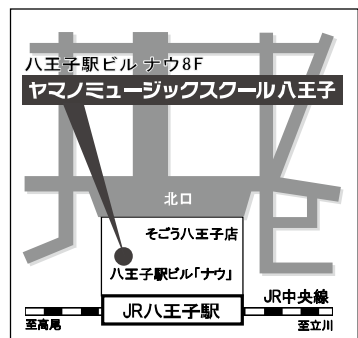

JR八王子駅 北口より直結